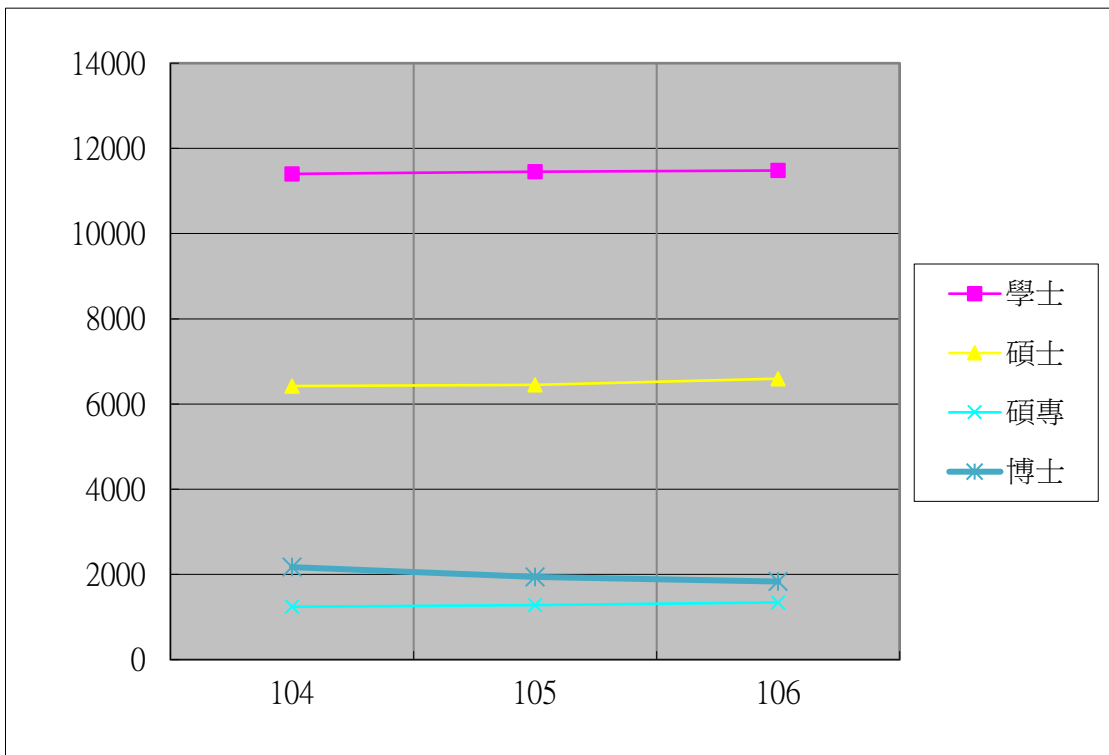

國立成功大學學生人數與變動趨勢圖

學年度	104	105	106
學士	11402	11453	11481
碩士	6422	6451	6595
碩專	1241	1279	1343
博士	2171	1939	1833
合計	21236	21122	21252

|

|

|