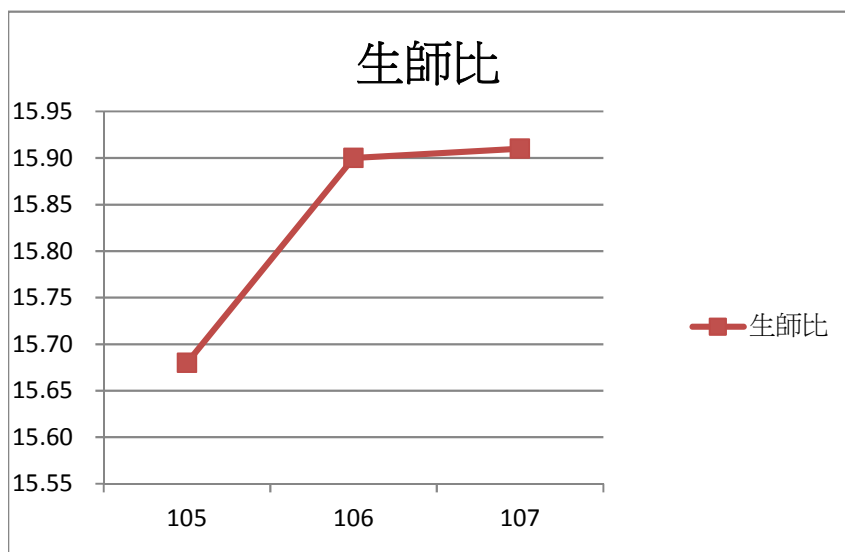

國立成功大學生師比與變動趨勢圖

學年度	105	106	107
生師比	15.68	15.90	15.91

註：教師人數以本校估缺之專任教師計算－資料來源人事室