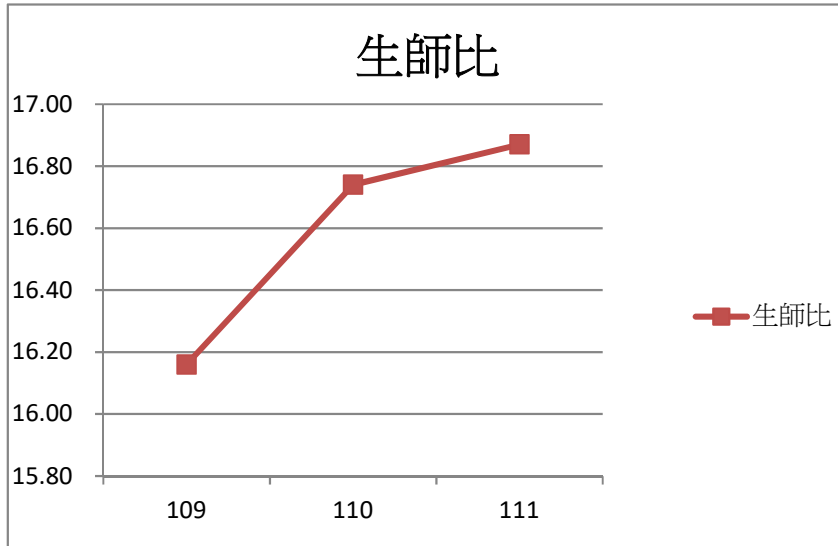

國立成功大學生師比與變動趨勢圖

學年度	109	110	111
生師比	16.16	16.74	16.87

註：教師人數以本校佔缺之專任教師計算－資料來源人事室