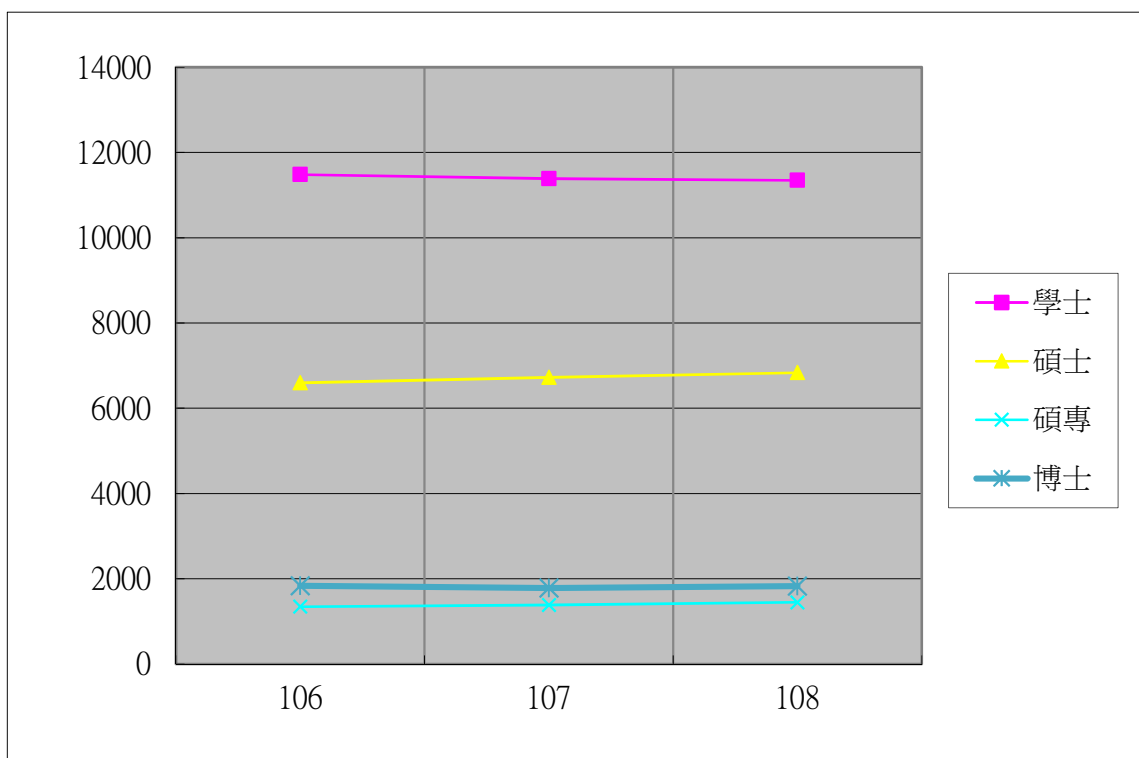

國立成功大學學生人數與變動趨勢圖

學年度	106	107	108
學士	11481	11390	11348
碩士	6595	6720	6833
碩專	1343	1386	1446
博士	1833	1780	1829
合計	21252	21276	21456

|

|

|