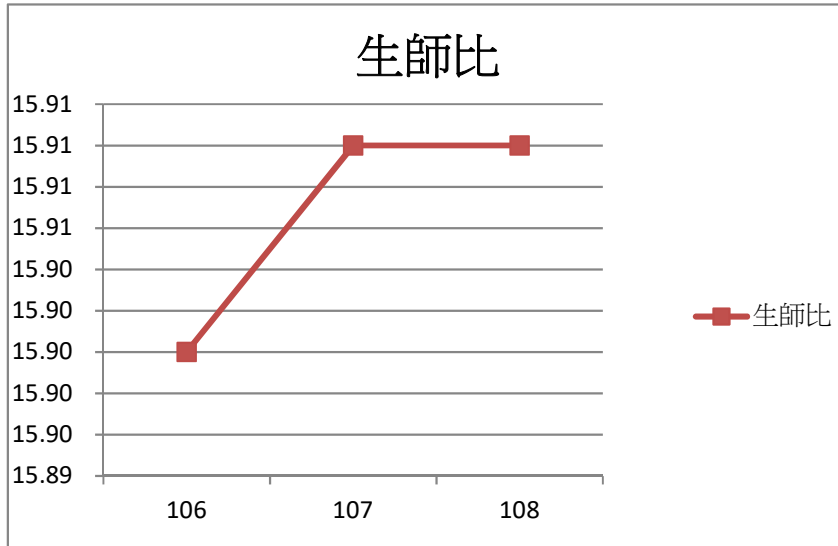

國立成功大學生師比與變動趨勢圖

學年度	106	107	108
生師比	15.90	15.91	15.91

註：教師人數以本校佔缺之專任教師計算－資料來源人事室